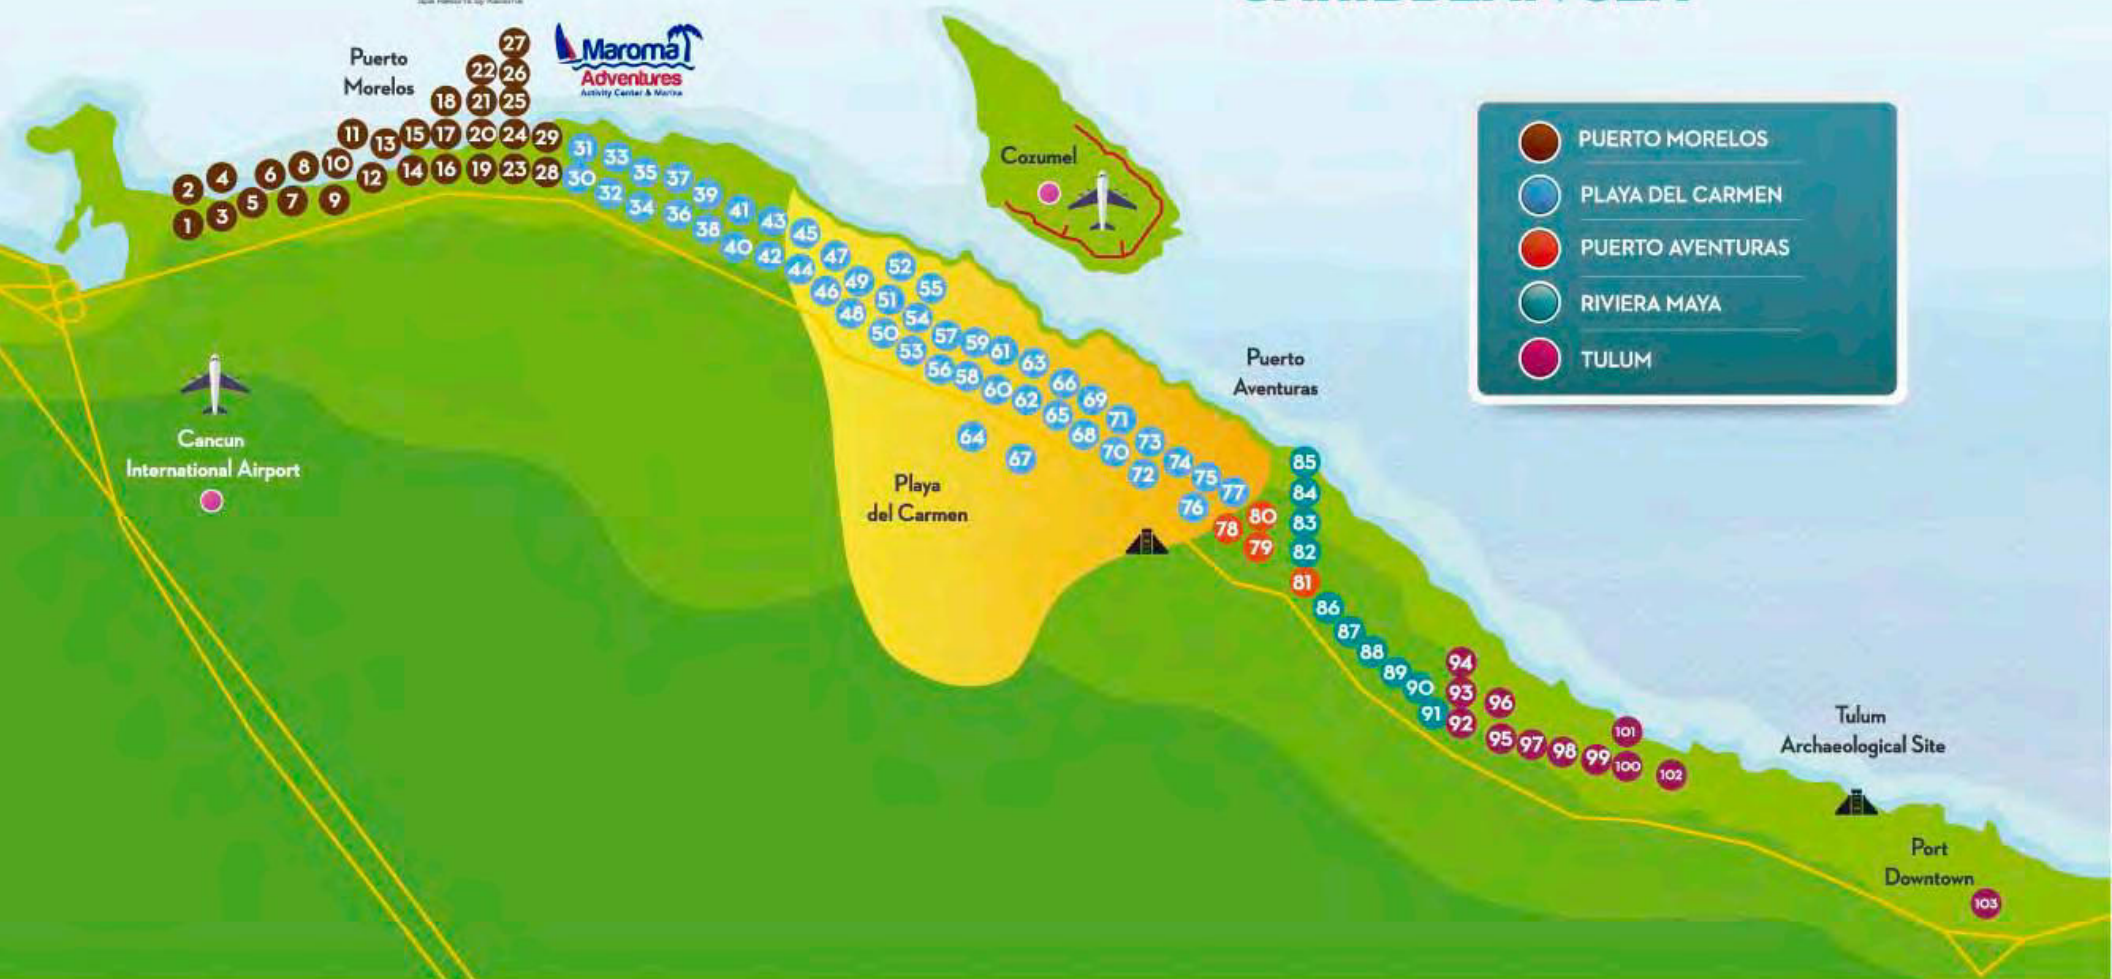

CARIBBEAN SEA

- PUERTO MORELOS
- PLAYA DEL CARMEN
- PUERTO AVENTURAS
- RIVIERA MAYA
- TULUM

PUERTO MORELOS, RIVIERA MAYA, TULUM & COZUMEL

From airport to hotel with regular traffic

1	Royalton Riviera Cancun	09 min	37	Viceroy Riviera Maya Resort	33 min	73	Sandos Playacar	49 min
2	Hideaway at Royalton Riviera Cancun	11 min	38	Secrets Capri Riviera Cancun	36 min	74	Occidental at Xcaret Destination	49 min
3-4	Zoetry Paraiso de la Bonita	12 min	39	Blue Diamond	33 min	75	Hotel Xcaret Mexico	49 min
5	Azul Beach Resort	12 min	40	Rosewood Mayakoba	34 min	76	Heaven at Hard Rock Hotel Riviera Maya	52 min
6	Villas Esmeralda	12 min	41	Fairmont Mayakoba	35 min	77	Hard Rock Hotel Riviera Maya	52 min
7	Villa Carola	12 min	42	Banyan Tree Mayakoba	35 min	78	Catalonia Riviera Maya	60 min
8	Breathless Riviera Cancun	12 min	43	Grand Velas Riviera Maya	35 min	79	Dreams Puerto Aventuras Resort & Spa	60 min
9	Azul Sensatori	12 min	44	Grand Riviera Princess	35 min	80	Omni Puerto Aventuras Beach Resort	62 min
10	Secrets Silversands	12 min	45	Grand Sunset Princess	35 min	81	Barcelo Maya Palace	62 min
11	H10 Ocean Turquesa	15 min	46	The Fives Azul Beach Resort	35 min	82	Barcelo Maya Tropical	62 min
12	H10 Ocean Coral	15 min	47	Ocean Riviera Paradise	35 min	83	Barcelo Maya Colonial	64 min
13	Now Sapphire Riviera Cancun	15 min	48	Le Révé	35 min	84	Barcelo Maya Caribe	64 min
14	Excellence Riviera Cancun	15 min	49	Sandos Caracol Eco Resort	36 min	85	Barcelo Maya Beach	64 min
15	Dreams Riviera Cancun	15 min	50	The Royal Haciendas Resort	38 min	86	Bel Air Riviera Maya	64 min
16	Desire Pearl	18 min	51	Paradisus Playa del Carmen La Perla	39 min	87	Catalonia Royal Tulum	64 min
17	El Cid Resort	18 min	52	Paradisus Playa del Carmen La Esmeralda	39 min	88	El Dorado Seaside Suites	64 min
18	Now Jade Riviera Cancun	18 min	53	The Reef Coco Beach	40 min	89	Sensimar Seaside Suites	65 min
19	Grand Residences	18 min	54	Real Playa del Carmen	40 min	90	Hidden Beach Resort	67 min
20	Generations Riviera Maya	23 min	55	Grand Hyatt Playa del Carmen	44 min	91	Unico 20°87° Hotel Riviera Maya	67 min
21	El Dorado Royale	24 min	56	Hilton Playa del Carmen	45 min	92	Grand Palladium Kantenah	67 min
22	El Dorado Casitas Royale	24 min	57	Panama Jack Playa del Carmen	45 min	93	Grand Palladium Colonial	69 min
23	Valentin Imperial Riviera Maya	25 min	58	Playacar Palace	45 min	94	Grand Palladium White Sand	68 min
24	Vidanta	26 min	59	The Reef Playacar	45 min	95	TRS Yucatan Hotel	68 min
25	Iberostar Grand Paraiso	27 min	60	Riu Palace Riviera Maya	46 min	96	Grand Sirenis Riviera Maya	68 min
26	Iberostar Paraiso Maya	27 min	61	Viva Wyndham Maya	49 min	97	Secrets Akumal Riviera Maya	68 min
27	Iberostar Paraiso Lindo	27 min	62	Allegro Playacar	49 min	98	Grand Oasis Tulum Riviera Maya	70 min
28	Iberostar Paraiso Beach	27 min	63	Royal Hideaway Playacar	49 min	99	Grand Bahia Principe Tulum	70 min
29	Iberostar Paraiso del Mar	27 min	64	Plaza Playacar	49 min	100	Luxury Bahia Principe Akumal	73 min
30	Belmond Maroma Resort & Spa	27 min	65	Riu Playacar	49 min	101	Grand Bahia Principe Coba	73 min
31	Catalonia Maroma Resort	27 min	66	Viva Wyndham Azteca	49 min	102	Luxury Bahia Principe Sian Ka'an	74 min
32	Secrets Maroma Resort	28 min	67	Riu Tequila	49 min	103	Dreams Tulum Resort & Spa	75 min
33	El Dorado Maroma	28 min	68	Riu Palace Mexico	49 min			
34	Hacienda Tres Rios	30 min	69	Riu Yucatan	49 min			
35	Bluebay Grand Esmeralda	32 min	70	Iberostar Quetzal	49 min			
36	H10 Ocean Maya Royale	33 min	71	Iberostar Tucan	40 min			
			72	Riu Lupita	49 min